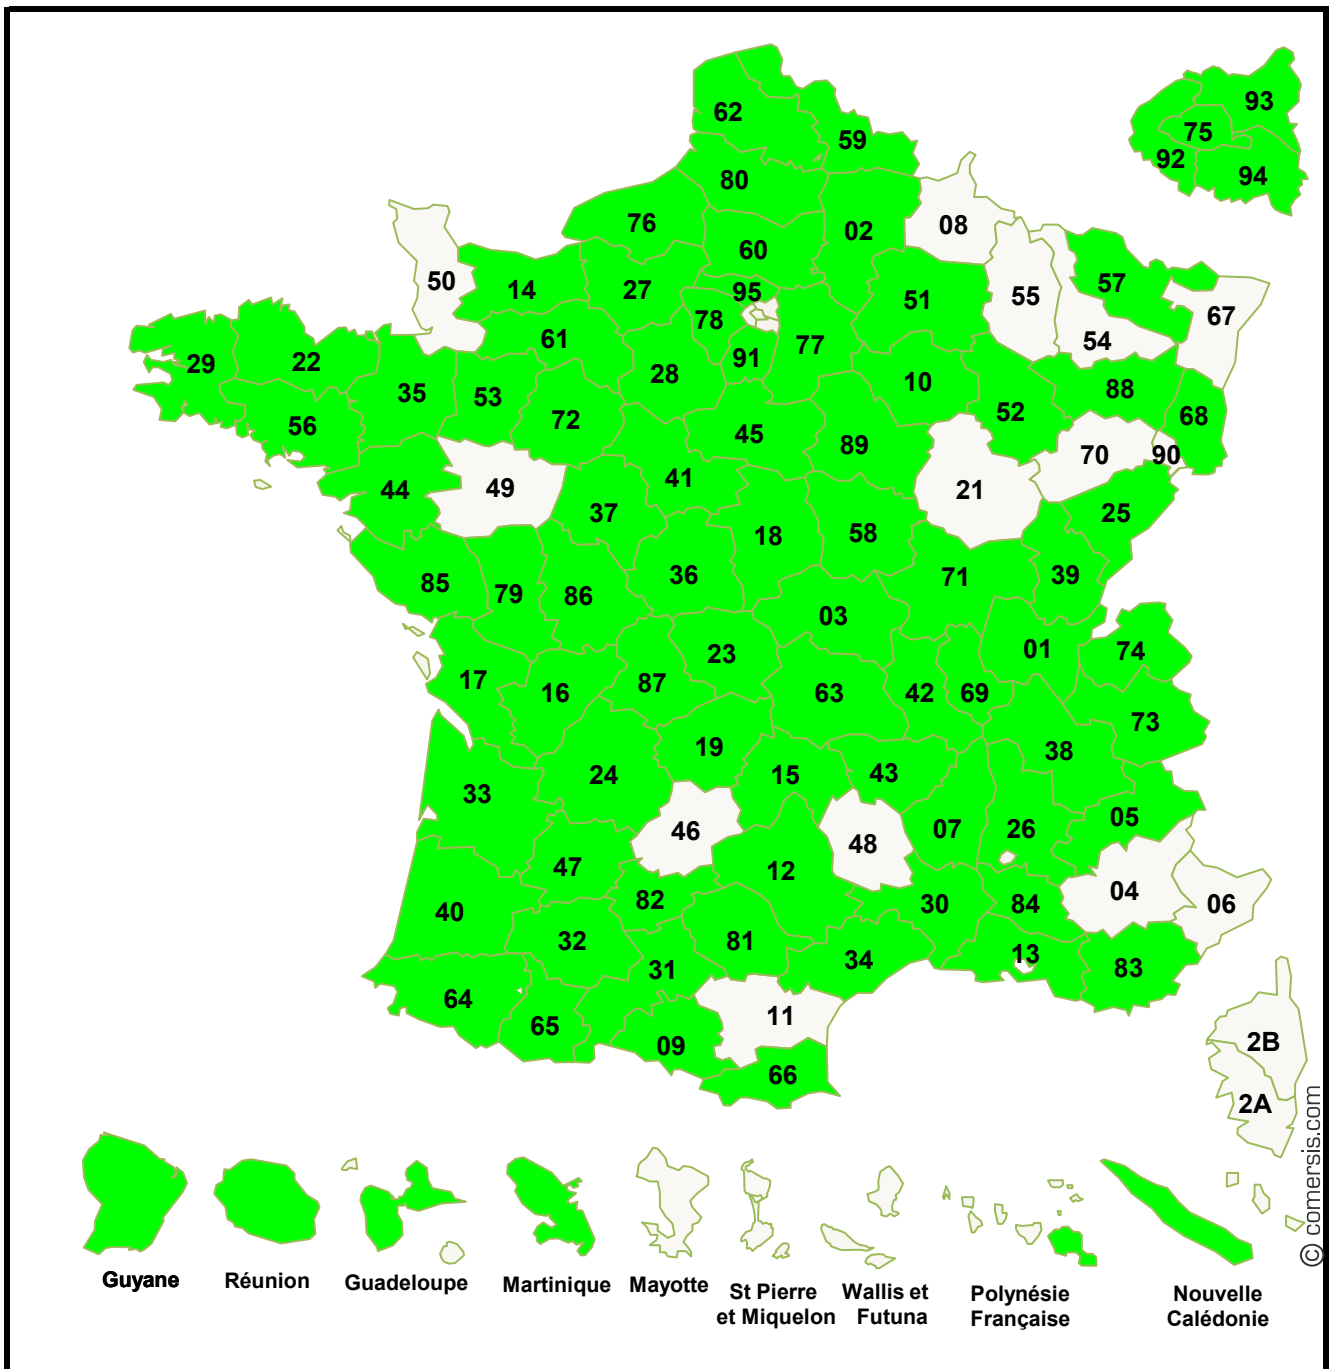

**RETOUR
SOMMAIRE**

Participation du comité à la semaine olympique et paralympique

OUI

Février 2022 : Réalisation Laboratoire des Pratiques - USEP

Participation du comité à la journée olympique

OUI

Février 2022 : Réalisation Laboratoire des Pratiques - USEP