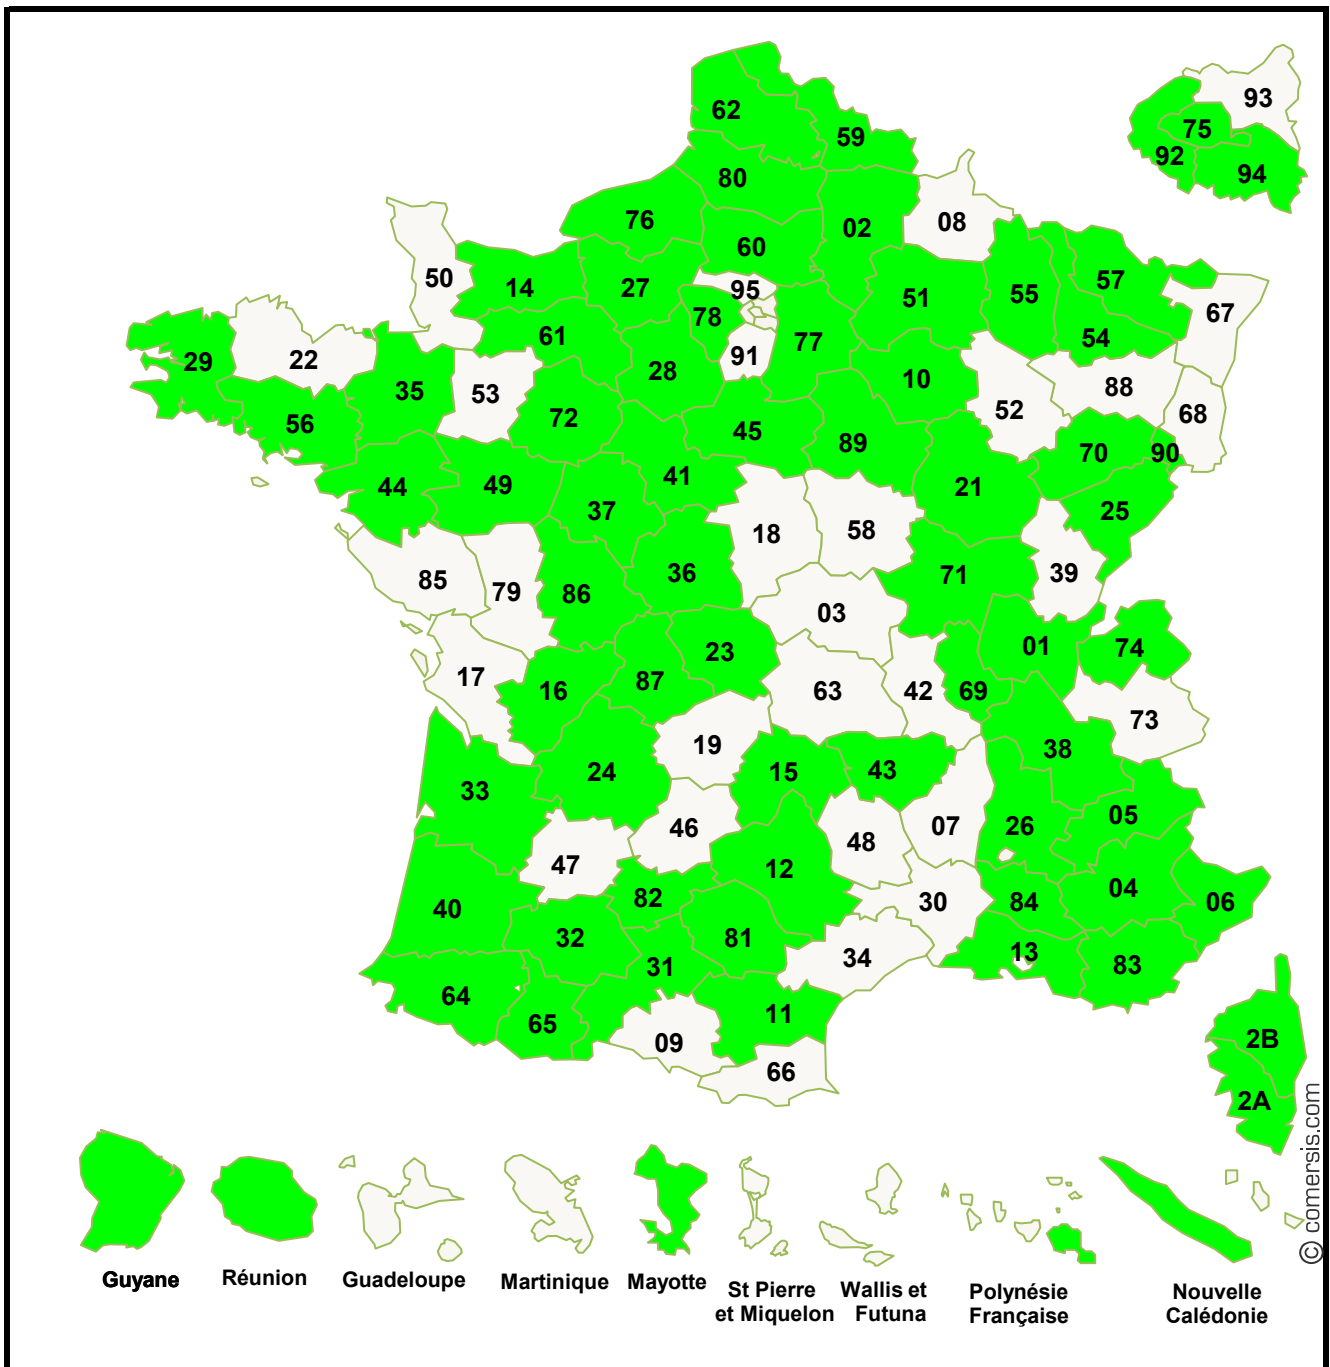

Le comité USEP travaille avec le comité de Rugby

OUI

Février 2022 : Réalisation Laboratoire des Pratiques - USEP