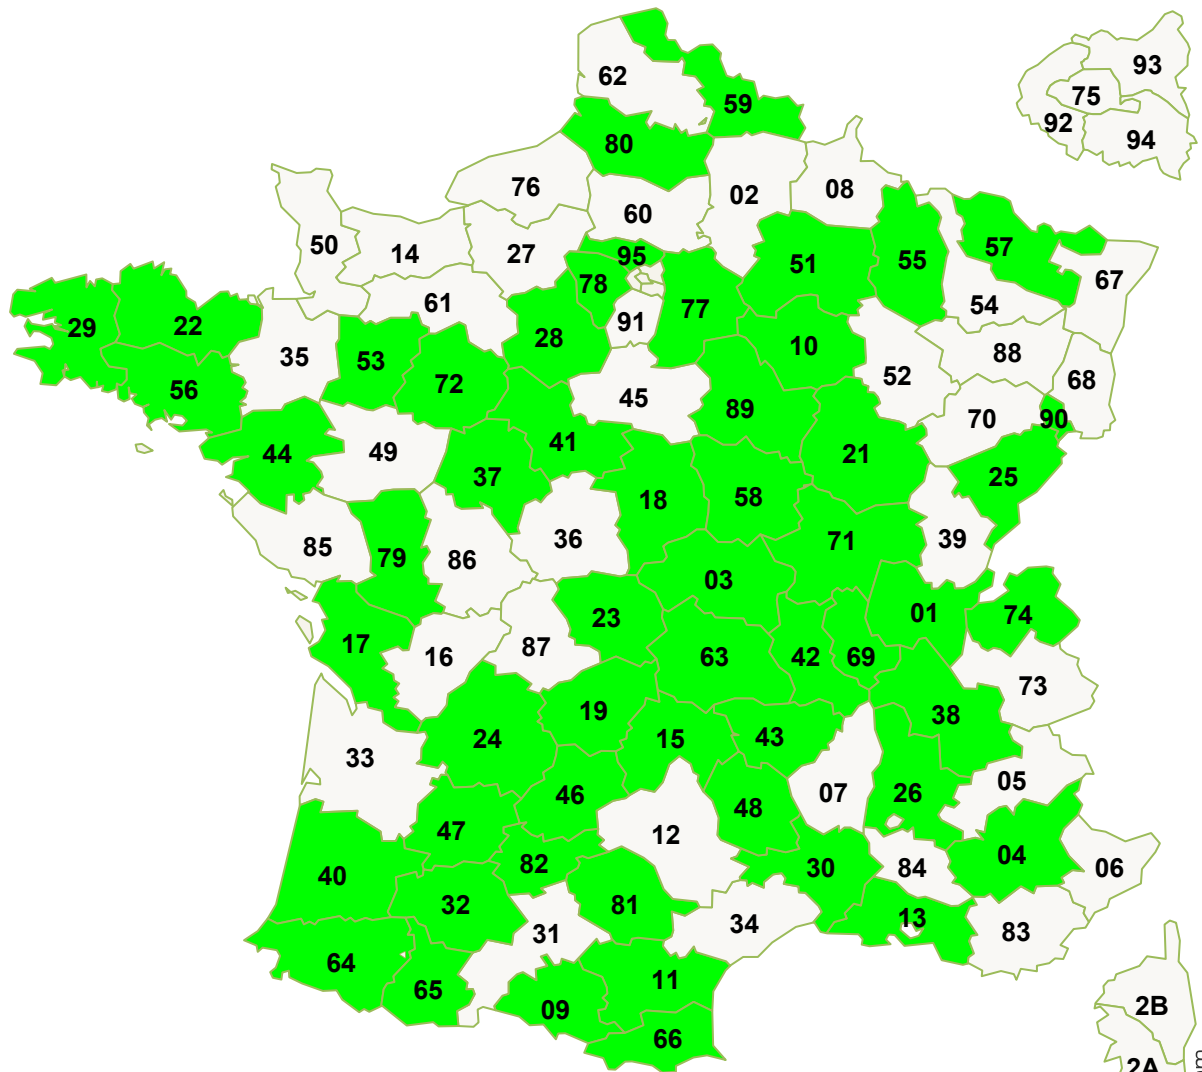

Février 2022 : Réalisation Laboratoire des Pratiques - USEP

-  **Guyane**
-  **Réunion**
-  **Guadeloupe**
-  **Martinique**
-  **Mayotte**
-  **St Pierre et Miquelon**
-  **Wallis et Futuna**
-  **Polynésie Française**
-  **Nouvelle Calédonie**