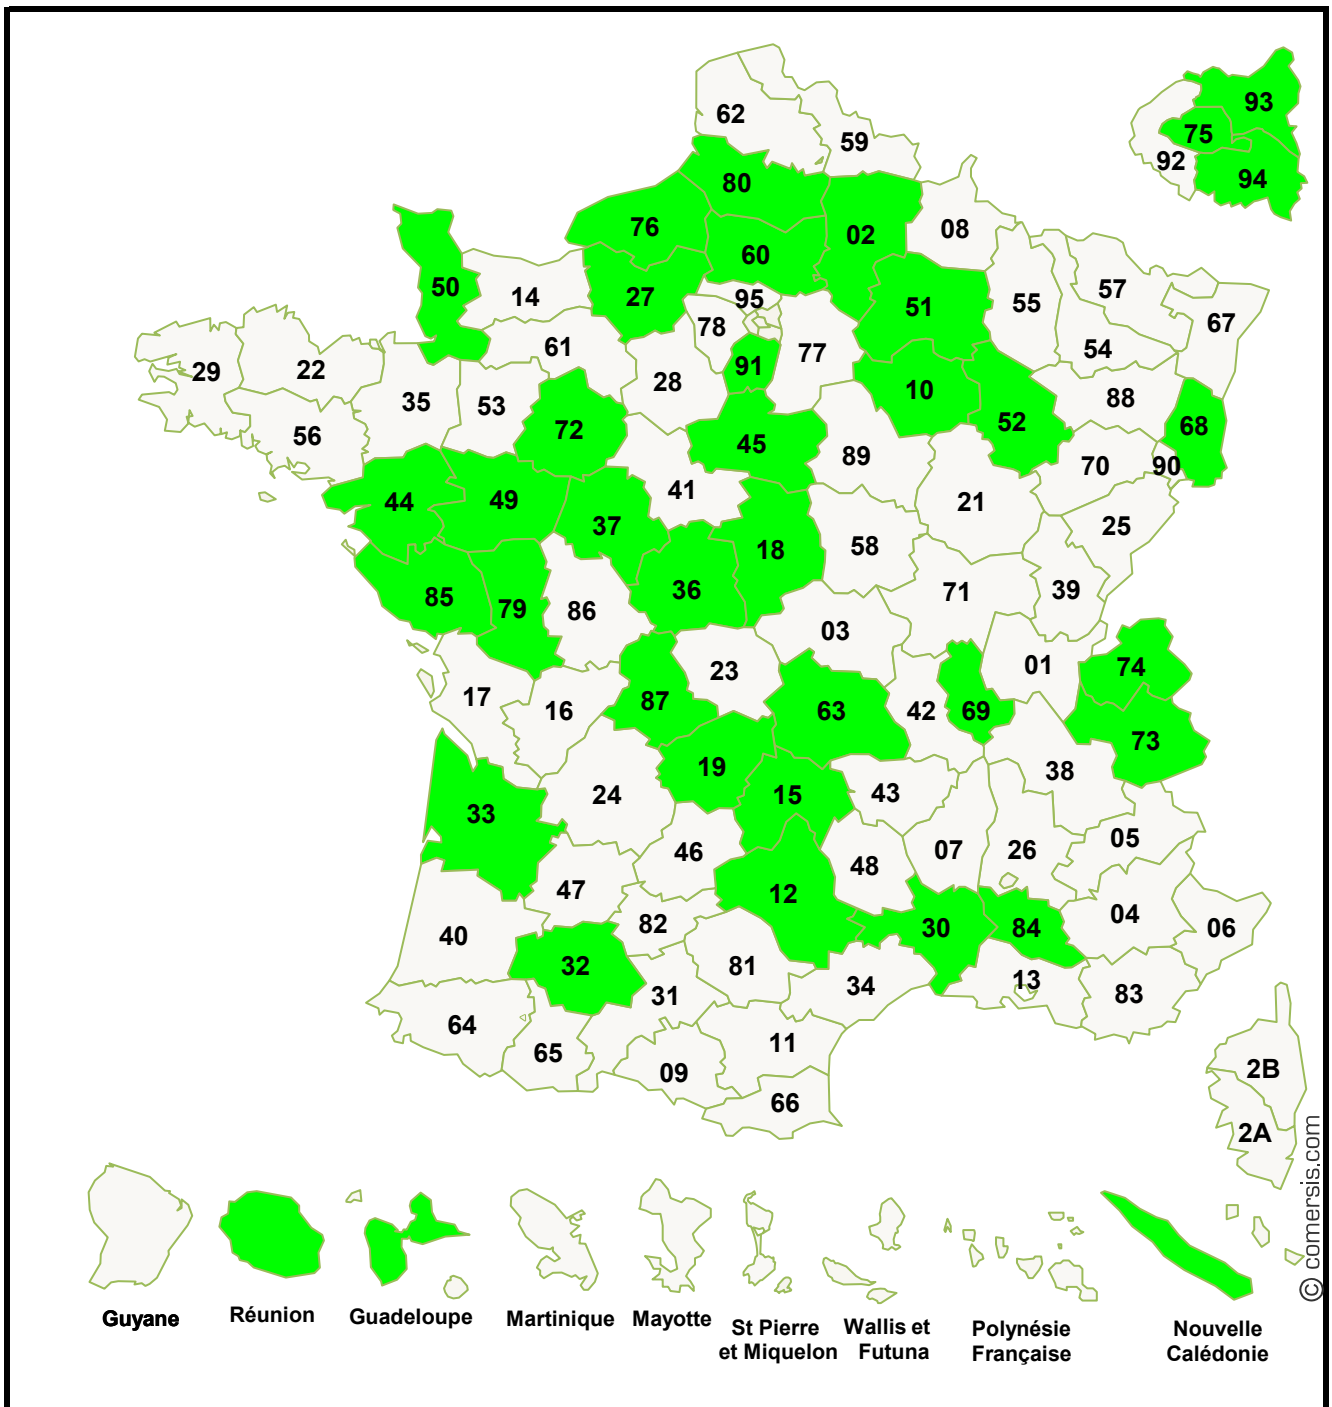

Février 2022 : Réalisation Laboratoire des Pratiques - USEP

Guyane

Réunion

Guadeloupe

Martinique

Mayotte

St Pierre et Miquelon

Wallis et Futuna

Polynésie Française

Nouvelle Calédonie

© comersis.com

**Le comité est impliqué dans des classes sport.
(et/ou assoc.) avec hébergement**

OUI

Février 2022 : Réalisation Laboratoire des Pratiques - USEP

Le comité est impliqué dans des temps d'activité péri-éducatives

OUI

Février 2022 : Réalisation Laboratoire des Pratiques - USEP

- 
Guyane
- 
Réunion
- 
Guadeloupe
- 
Martinique
- 
Mayotte
- 
St Pierre
et Miquelon
- 
Wallis et
Futuna
- 
Polynésie
Française
- 
Nouvelle
Calédonie