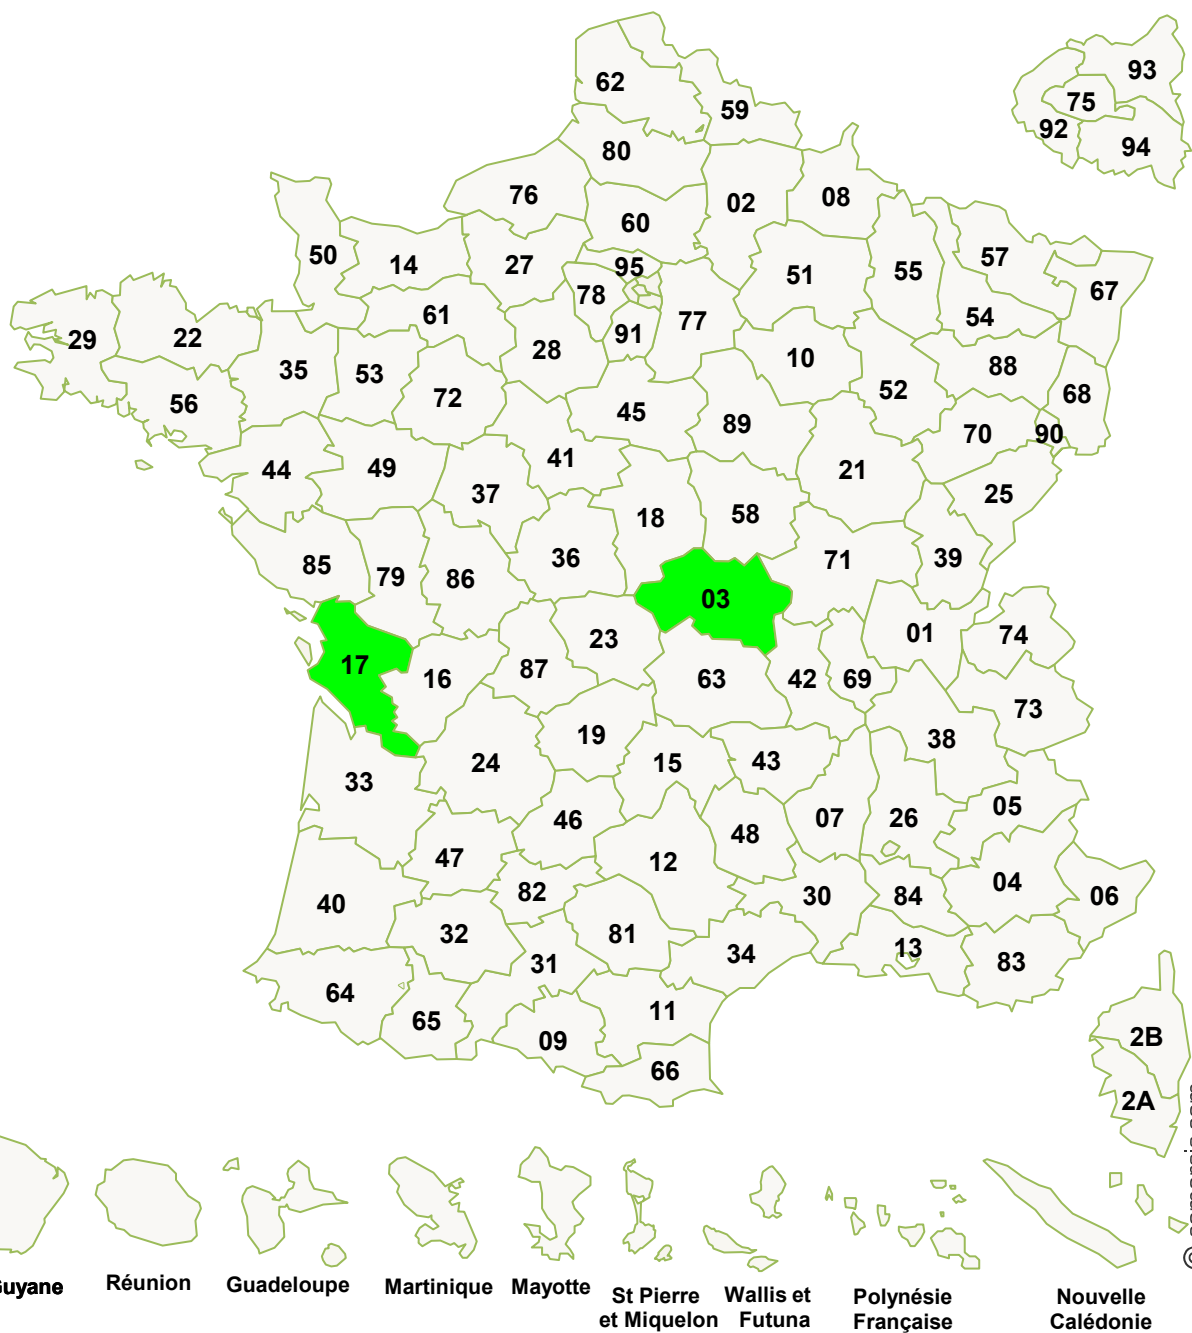

Le comité USEP a signé une convention avec le comité de Triathlon

OUI

Février 2022 : Réalisation Laboratoire des Pratiques - USEP

**RETOUR
SOMMAIRE**