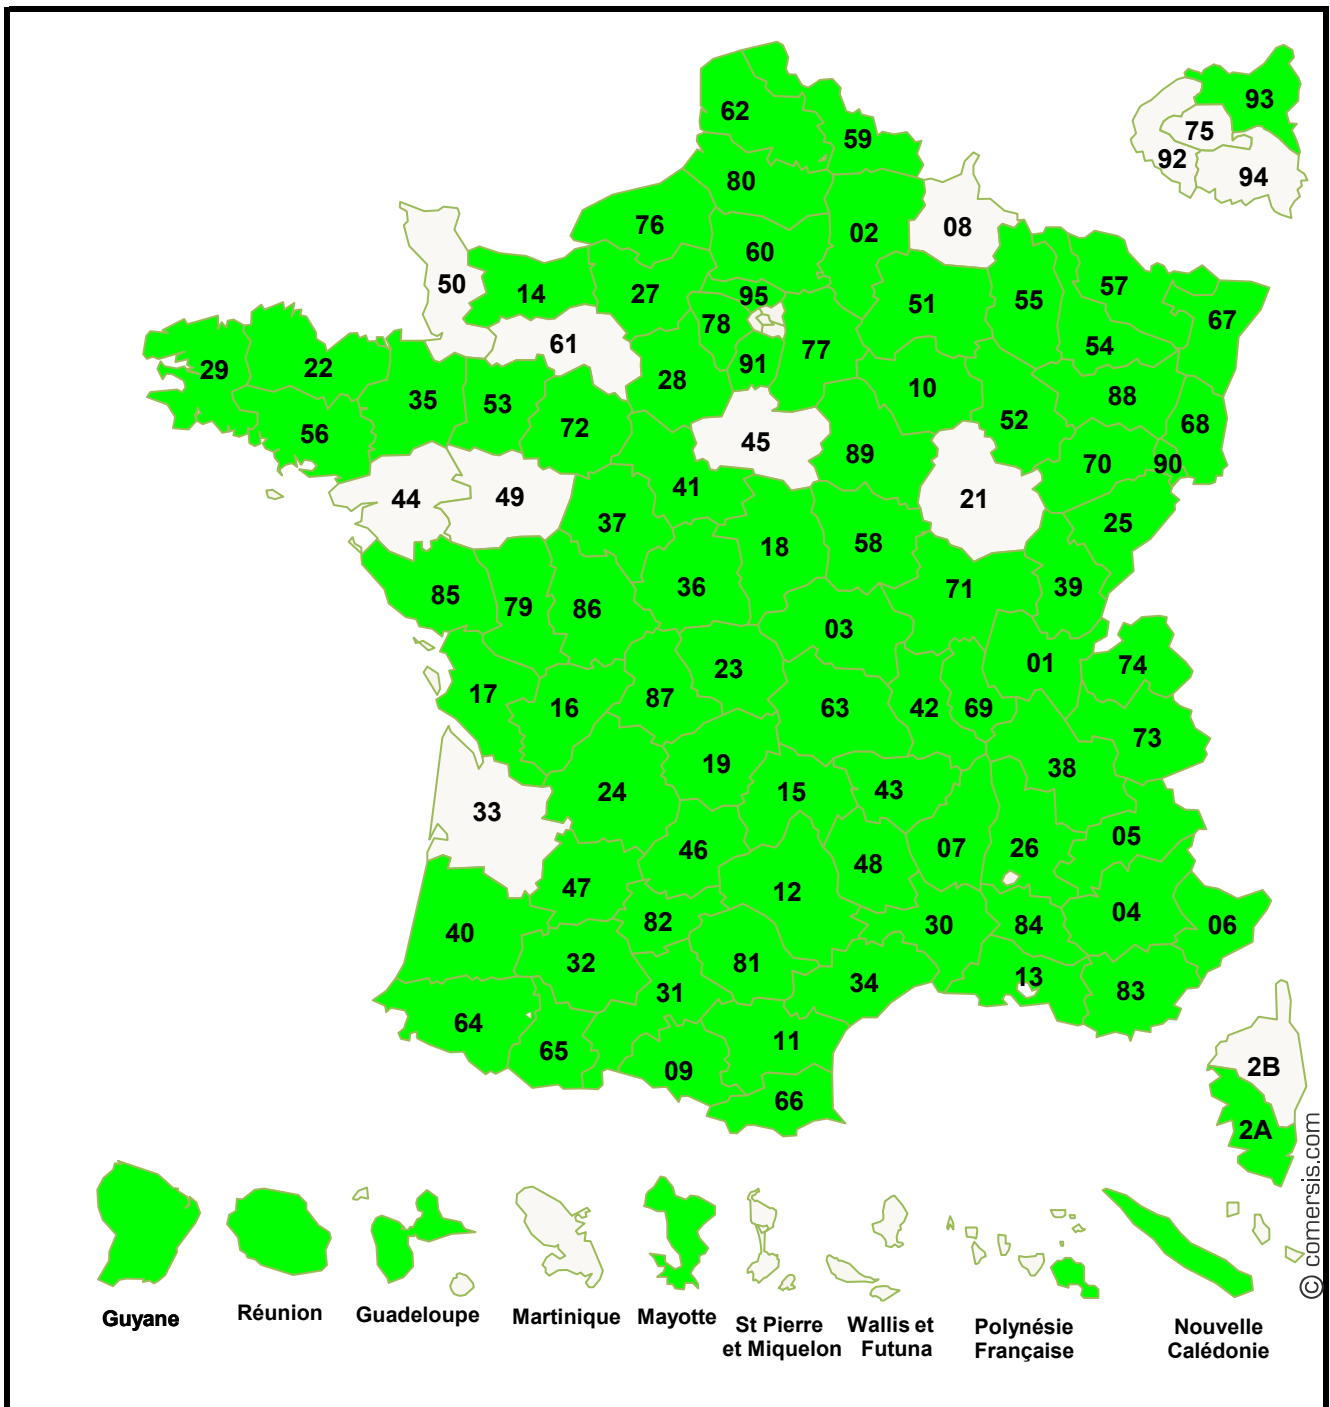

Communication : Le comité dispose d'un bulletin de rentrée

OUI

Février 2022 : Réalisation Laboratoire des Pratiques - USEP

**RETOUR
SOMMAIRE**