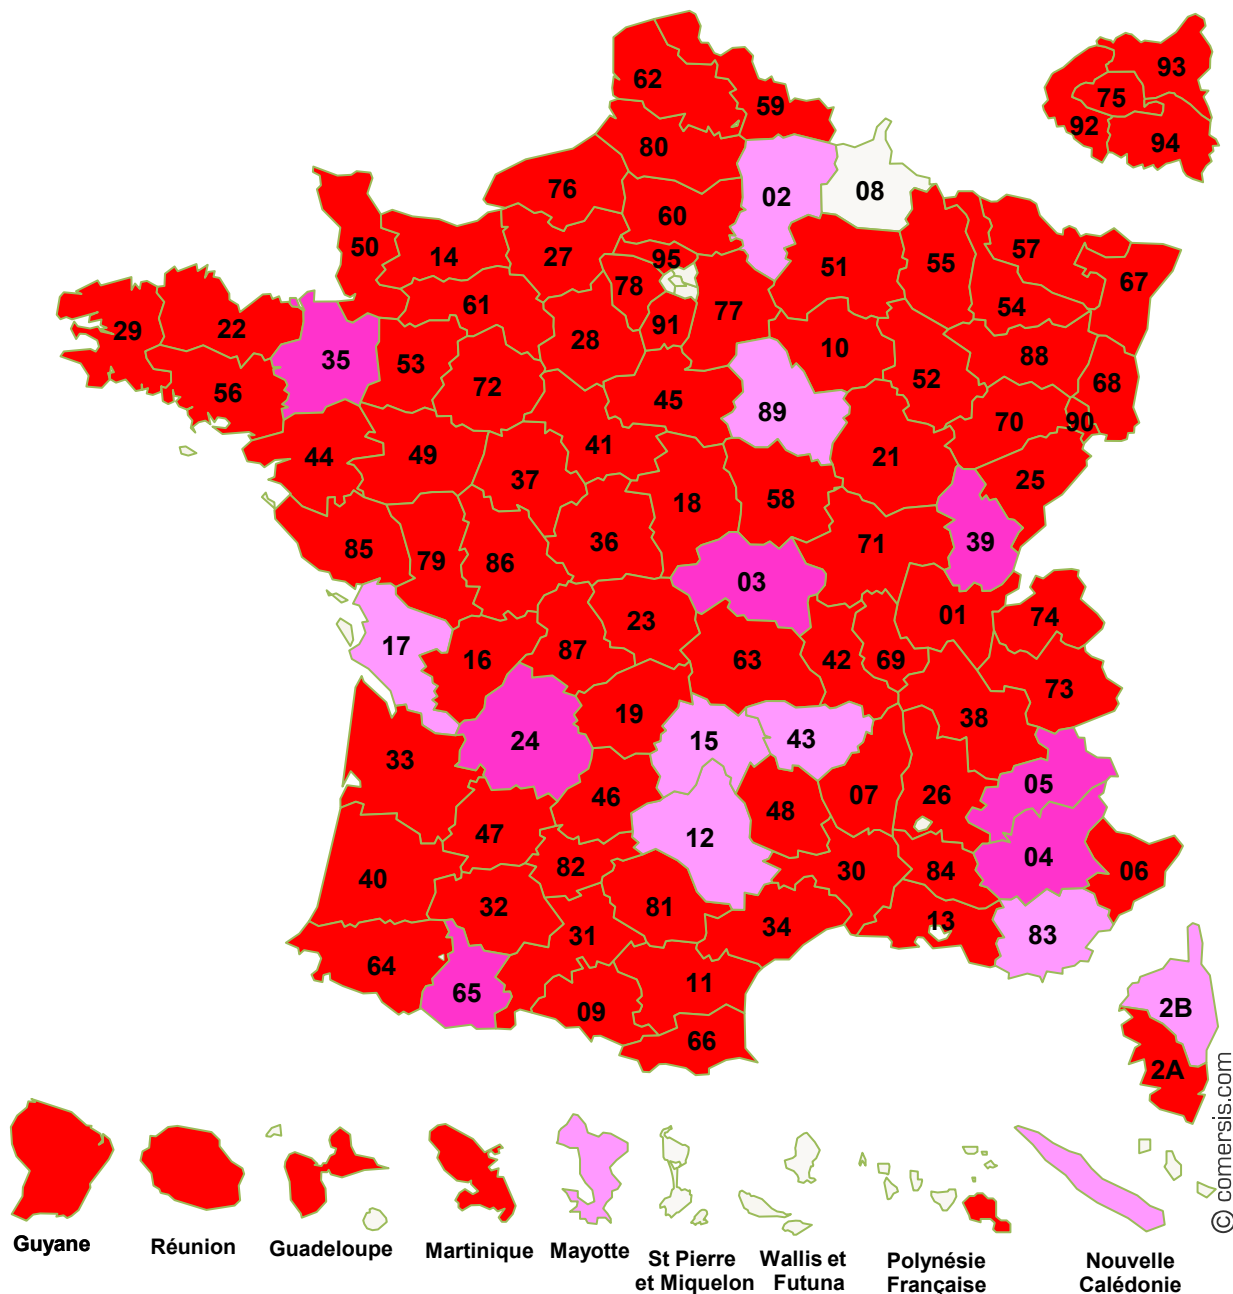

Quotité de la mission USEP

0 à ≤0,5 ETP

>0,5 à <1 ETP

1 ETP

Février 2022 : Réalisation Laboratoire des Pratiques - USEP

**RETOUR
SOMMAIRE**