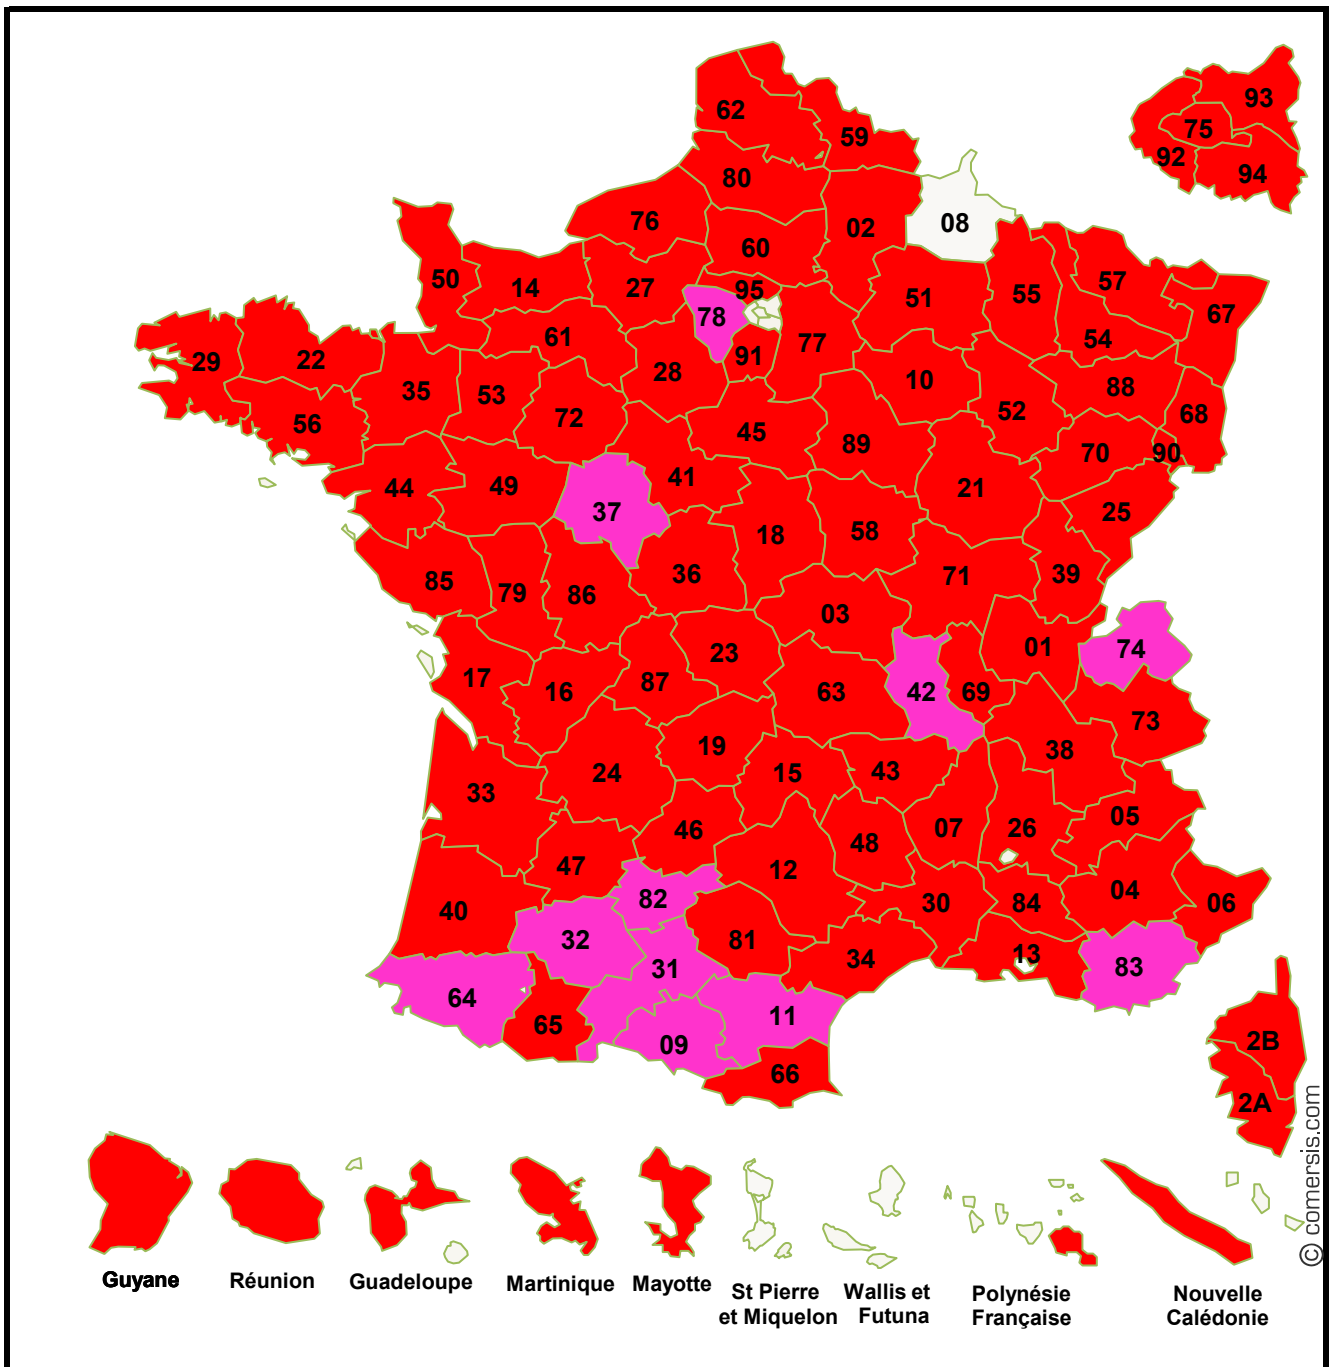

Le comité travaille avec l'AGEEM

OUI, avec aide financière

OUI, sans aide financière

NON

Février 2022 : Réalisation Laboratoire des Pratiques - USEP