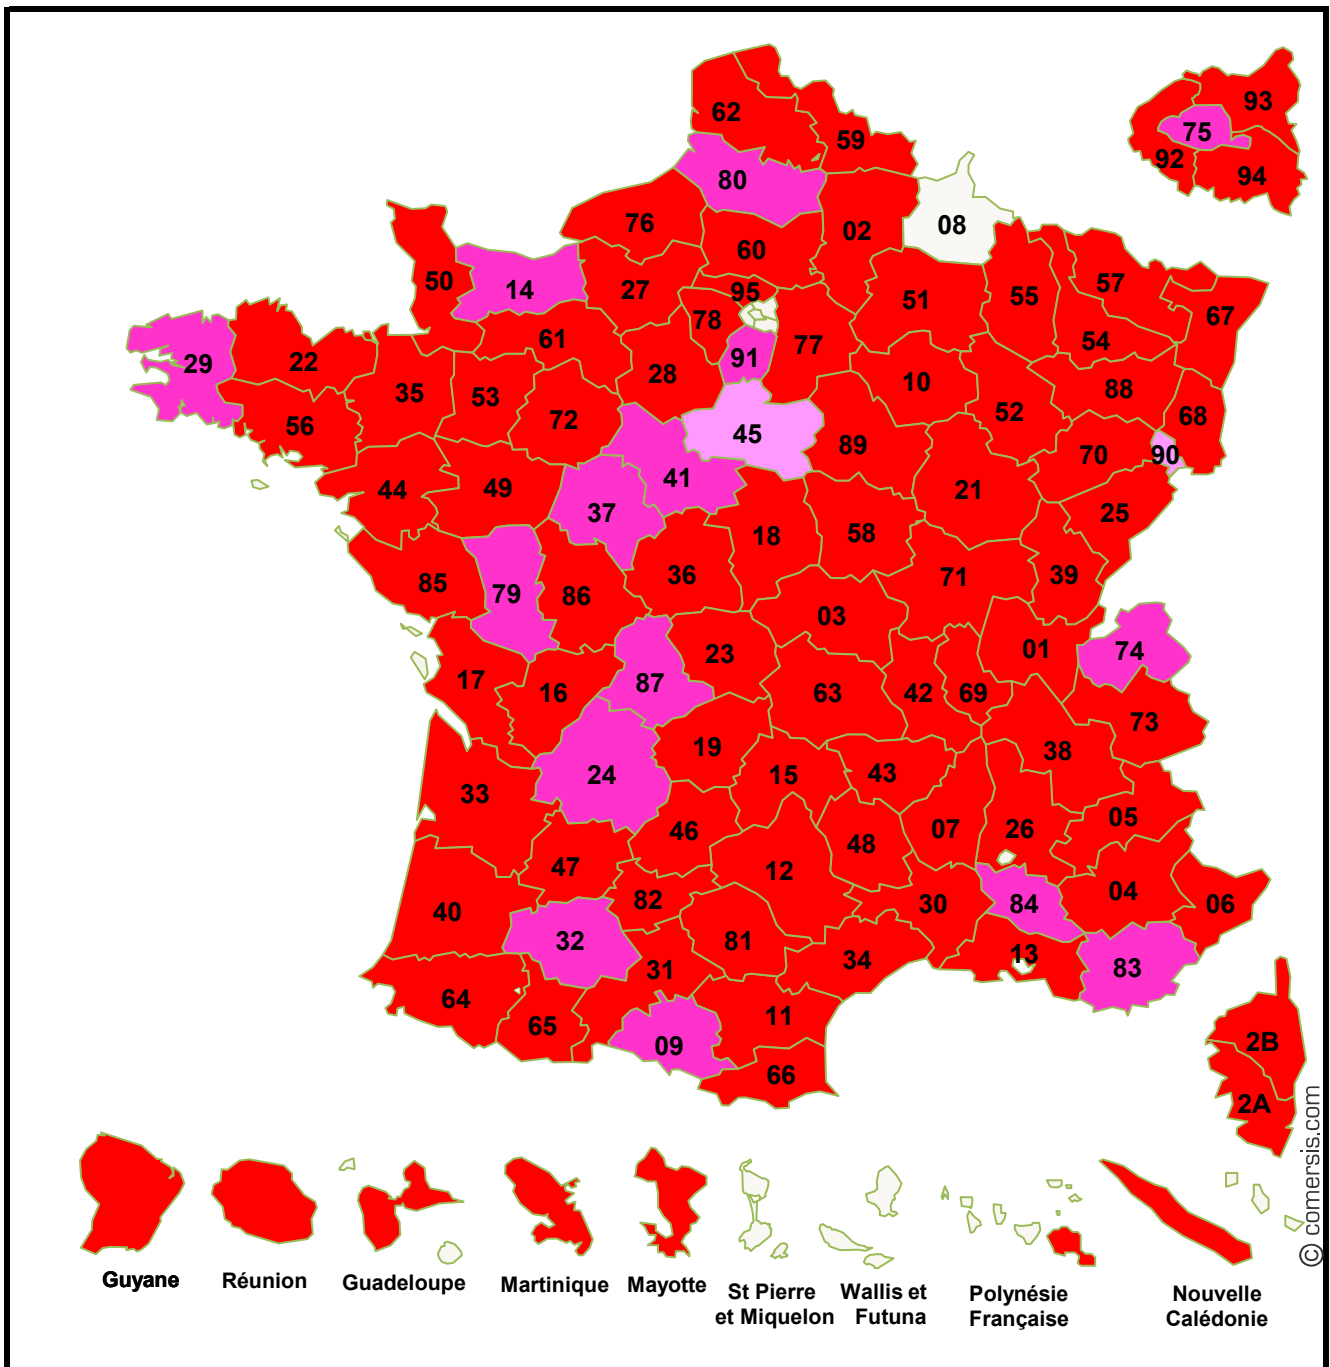

Le comité travaille avec la Ligue contre le cancer

OUI, avec aide financière

OUI, sans aide financière

NON

Février 2022 : Réalisation Laboratoire des Pratiques - USEP

Le comité travaille avec l'OCCE

OUI, avec aide financière