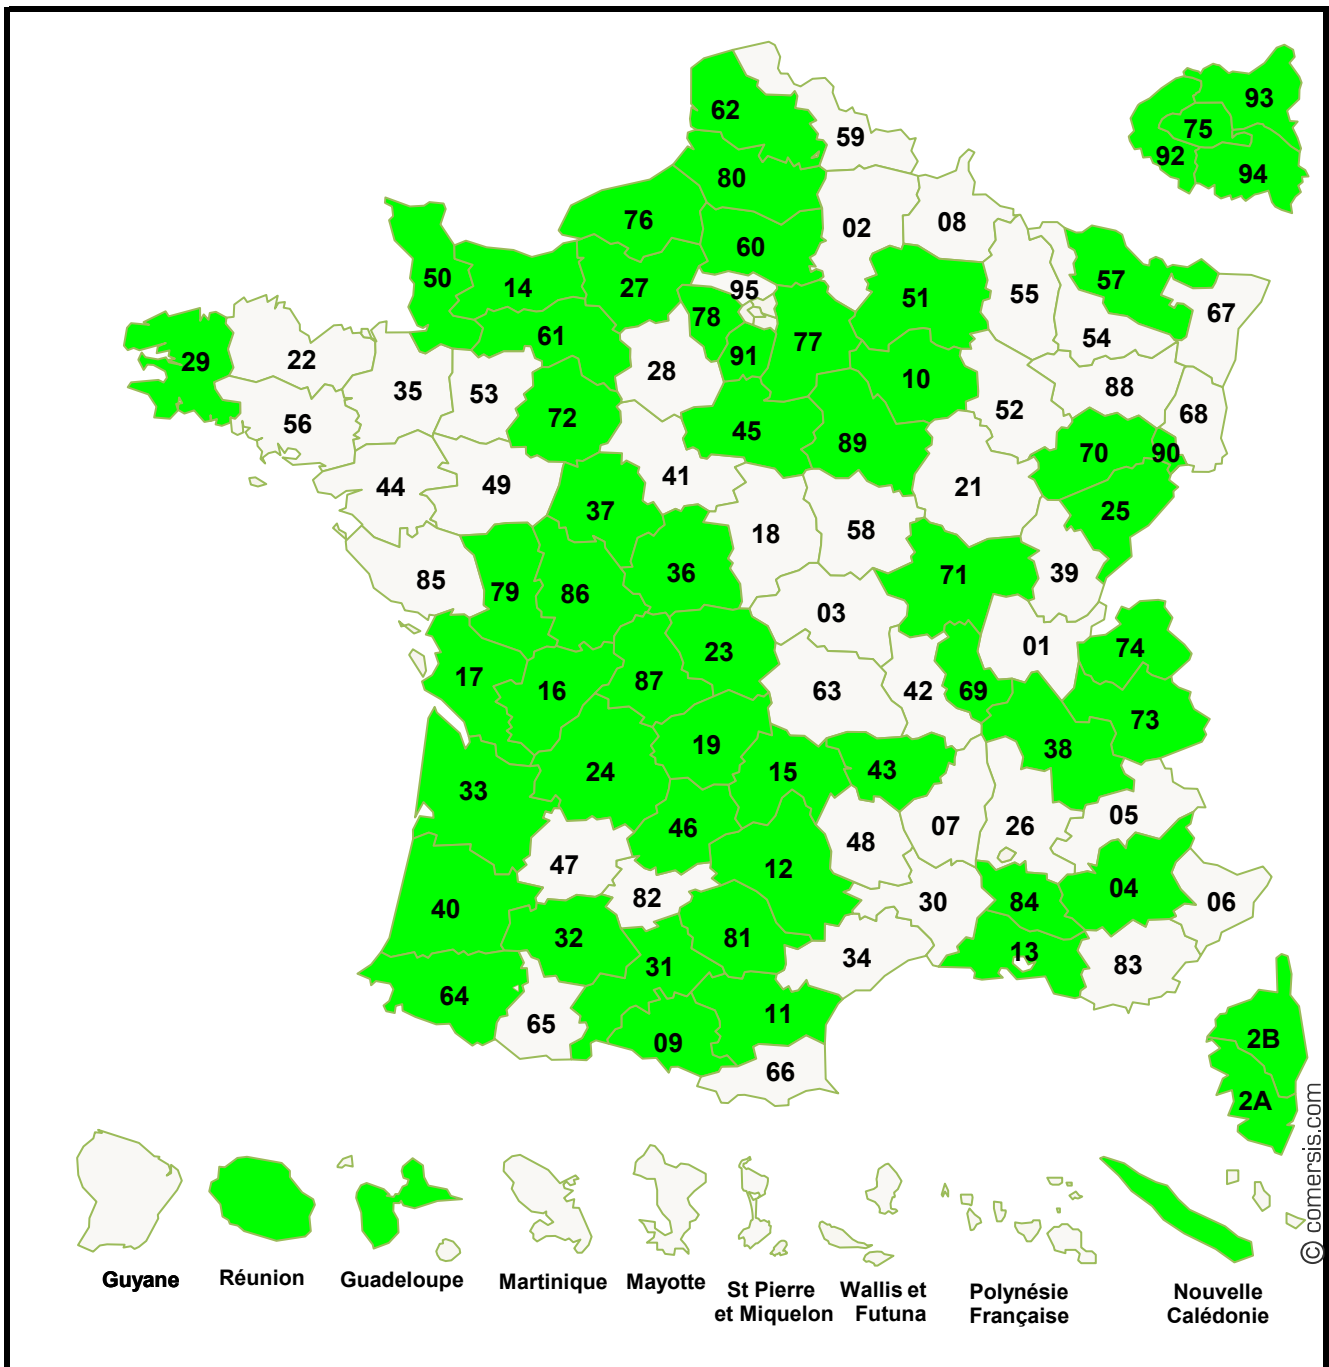

Le comité USEP travaille avec le comité UNSS

OUI

Février 2022 : Réalisation Laboratoire des Pratiques - USEP

RETOUR
SOMMAIRE