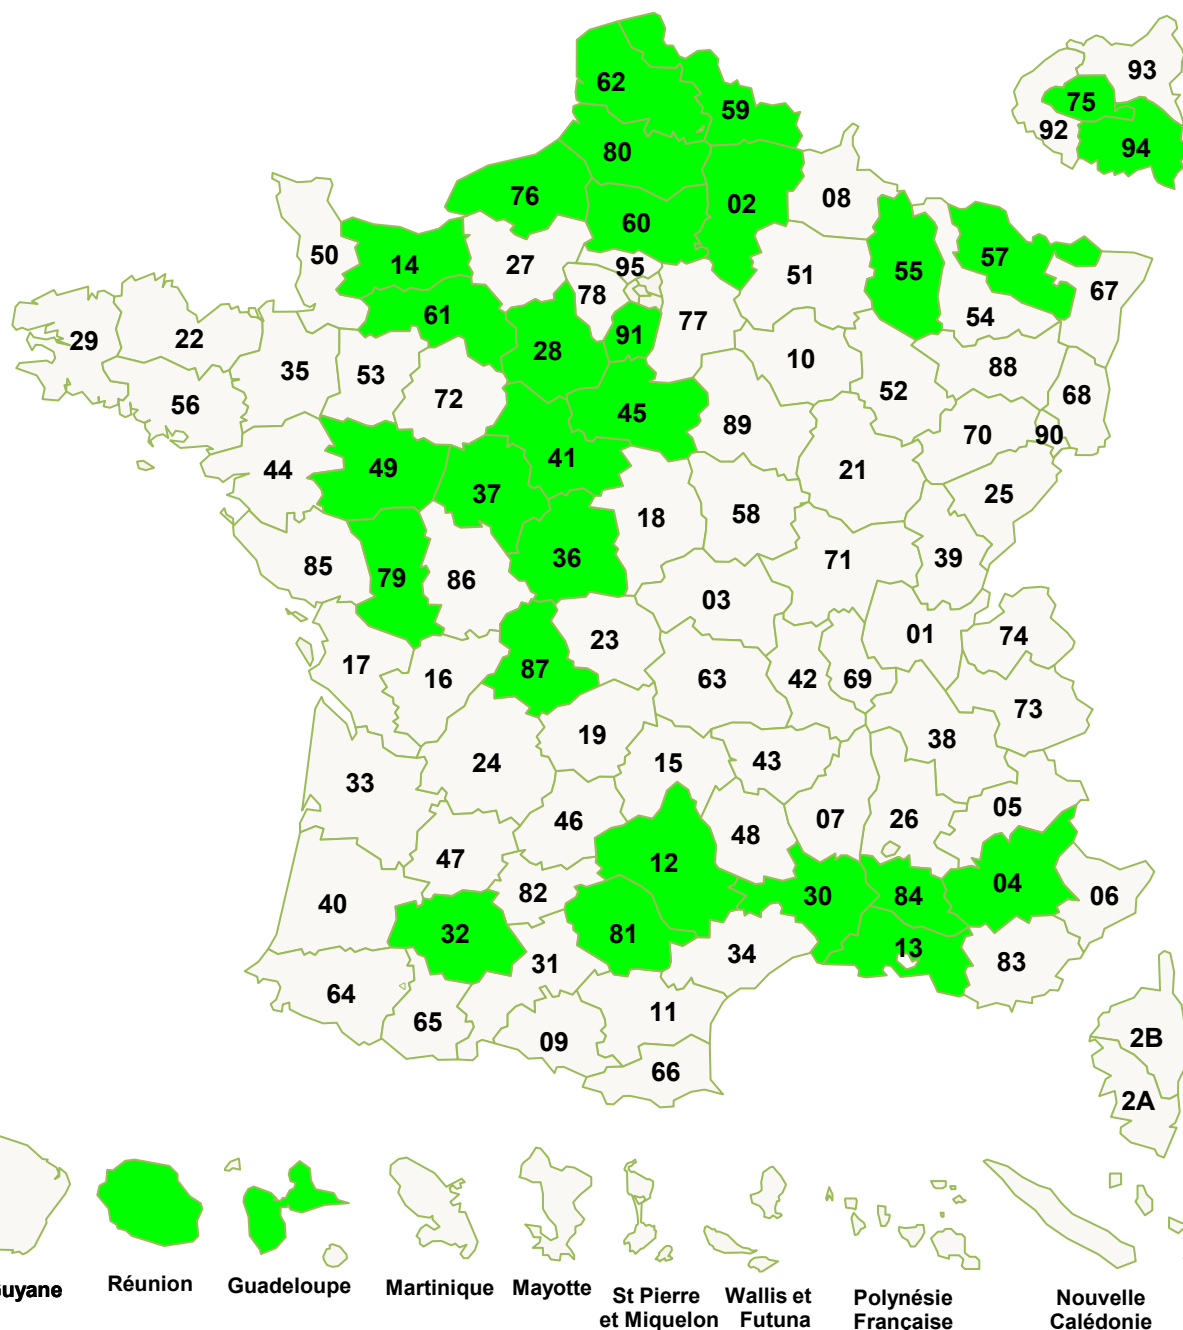

Le comité USEP travaille avec le comité de Tennis de table

OUI

Février 2022 : Réalisation Laboratoire des Pratiques - USEP

RETOUR
SOMMAIRE