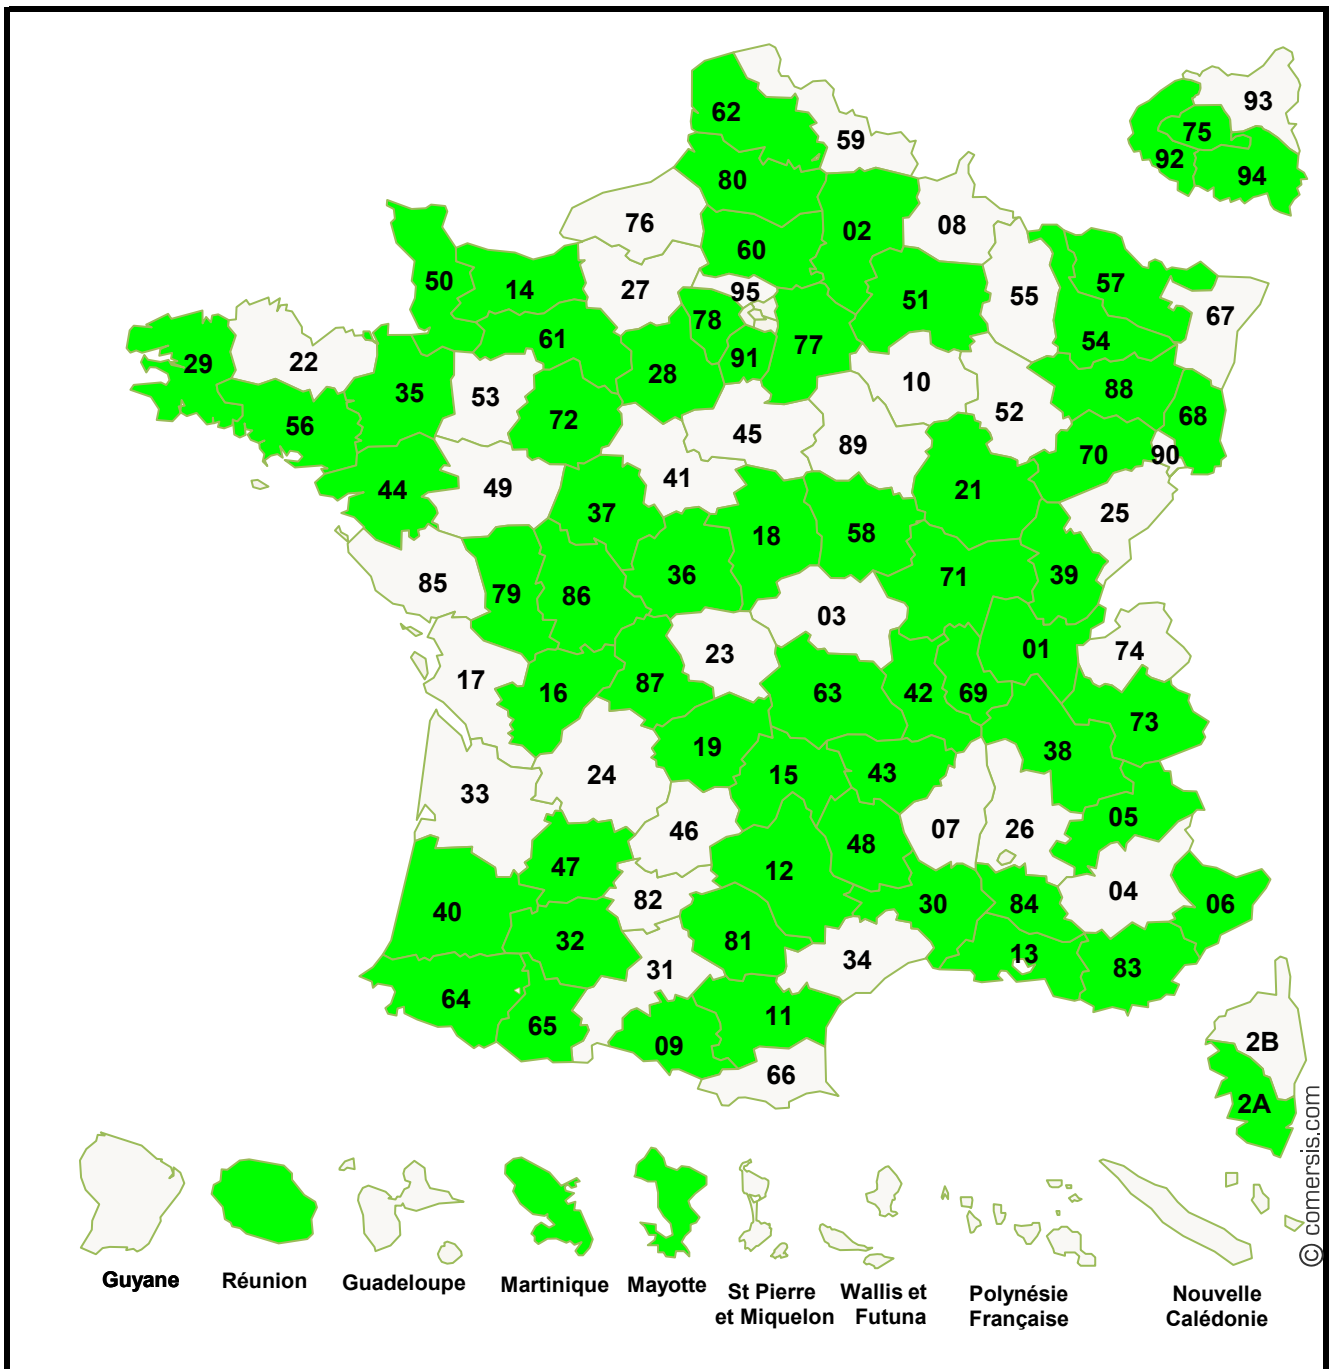

Représentation du comité au CDOS

OUI

Février 2022 : Réalisation Laboratoire des Pratiques - USEP

**RETOUR
SOMMAIRE**