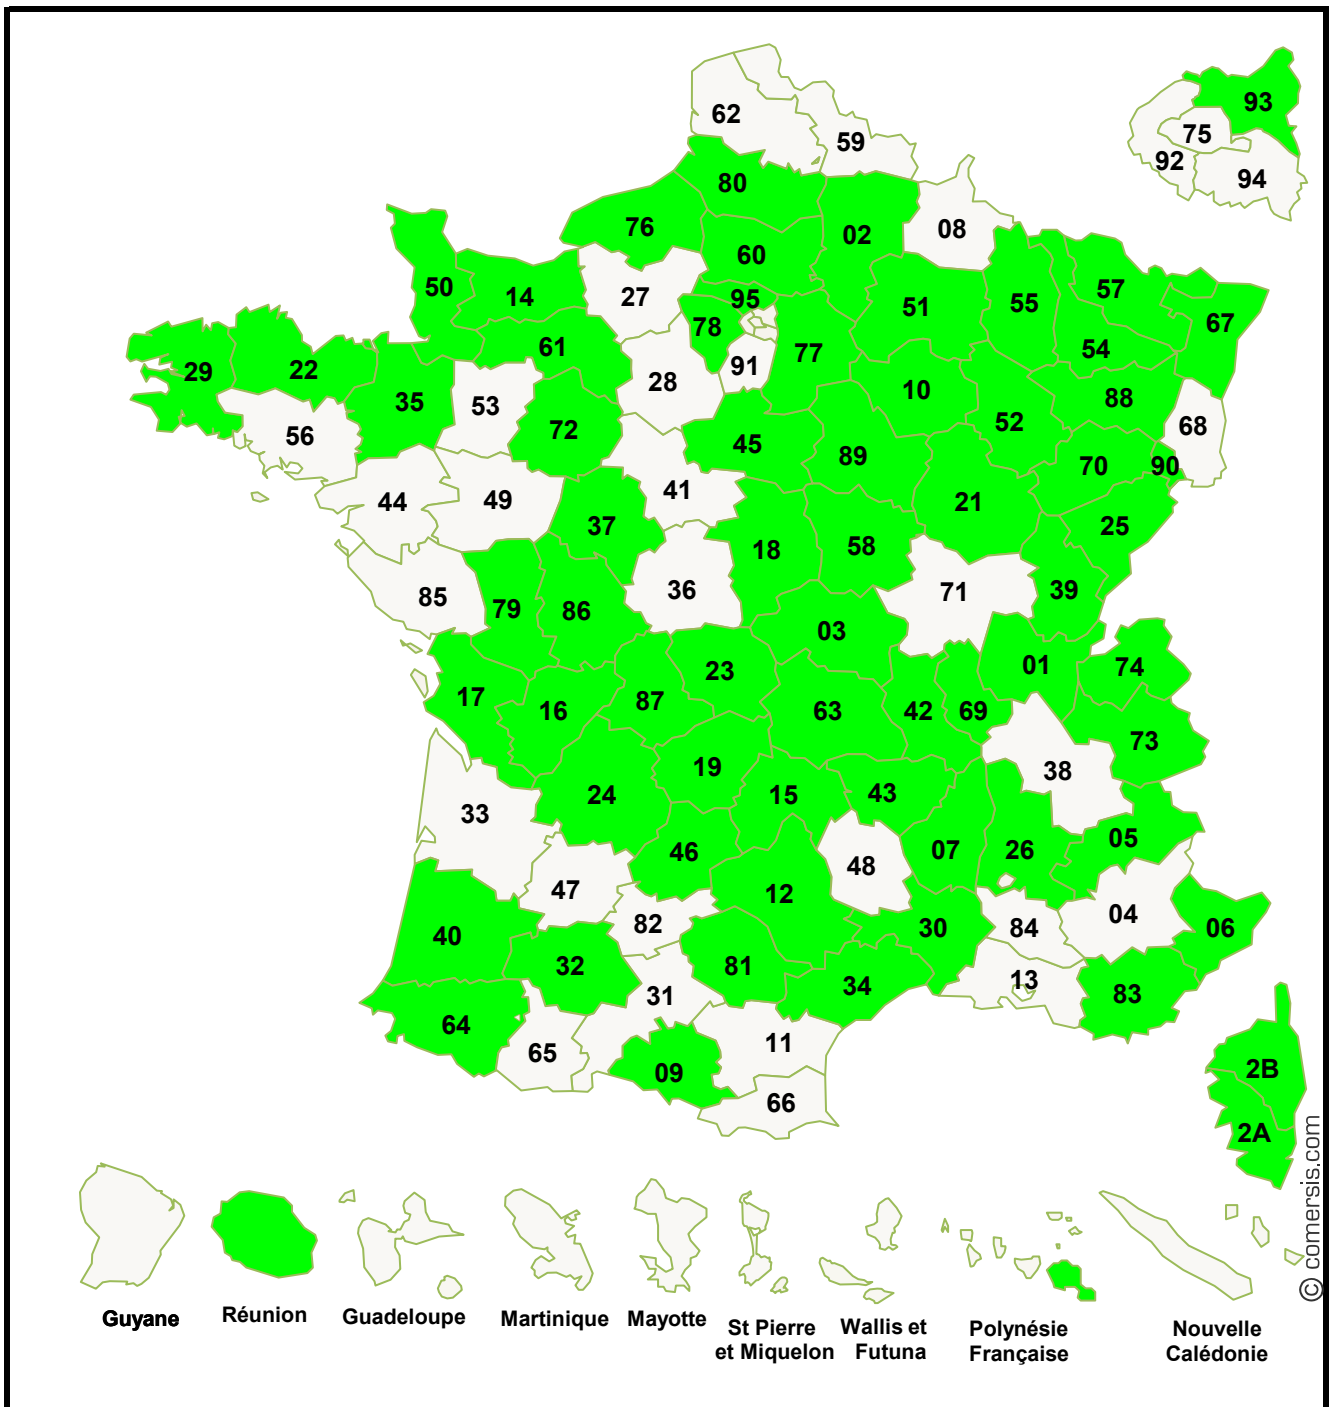

Le comité travaille avec les communautés de communes

OUI

Février 2022 : Réalisation Laboratoire des Pratiques - USEP