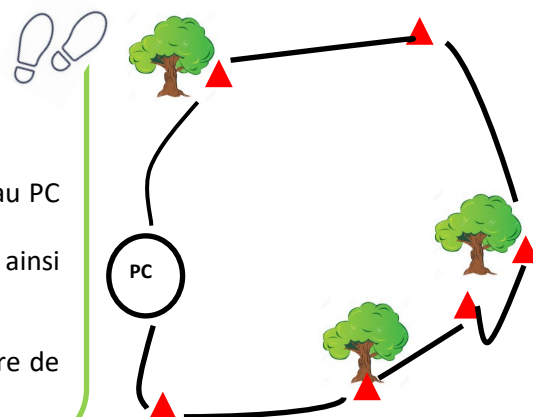

Objectif : Se déplacer en suivant des repères à vue.

Lieu : Espace semi connu / inconnu

Dispositif : Parcours jalonné

PS

MS

Durée : 30 min

Matériel

- 6 jalons de couleur (balises)
- 6 récipients (placés à proximité de chaque balise) contenant chacun 5 exemplaires de 2 animaux différents
- 60 figurines d'animaux sauvages (5 séries de 12 différents)
- 1 seau par équipe pour la collecte
- 1 plateau de jeu « réserve » par équipe

Organisation

- 5 équipes de 2
- Parcours en boucle jalonné de 6 balises (+ récipients des figurines) Ce n'est qu'une fois arrivé au jalon que le suivant est visible.
- Départ des équipes du PC : échelonné (afin de ne pas voir la précédente), en SAM (Sens des Aiguilles d'une Montre) et SIAM (Sens Inverse...)

Déroulement

- Chaque équipe suit le parcours jalonné.
- A chaque jalon, balise, elle repère aux alentours (rayon de 5 m environ), le récipient des animaux et y prélève 2 animaux différents.
- Elle renouvelle son repérage à chaque jalon, soit 6 fois, et revient ainsi au PC avec 12 animaux différents.
- Au PC, elle installe ses animaux sur son plateau « savane » et constitue ainsi sa réserve protégée.
- Les équipes « visitent » ensuite les autres réserves et les valident.

Remarque : En amont, un travail autour des animaux sauvages et leur cadre de vie peut être mené.

Consigne

A deux, retrouvez les 12 animaux sauvages cachés sur le parcours pour les mettre à l'abri dans votre Réserve.
Attention, vous devez en prendre deux différents à chaque fois.